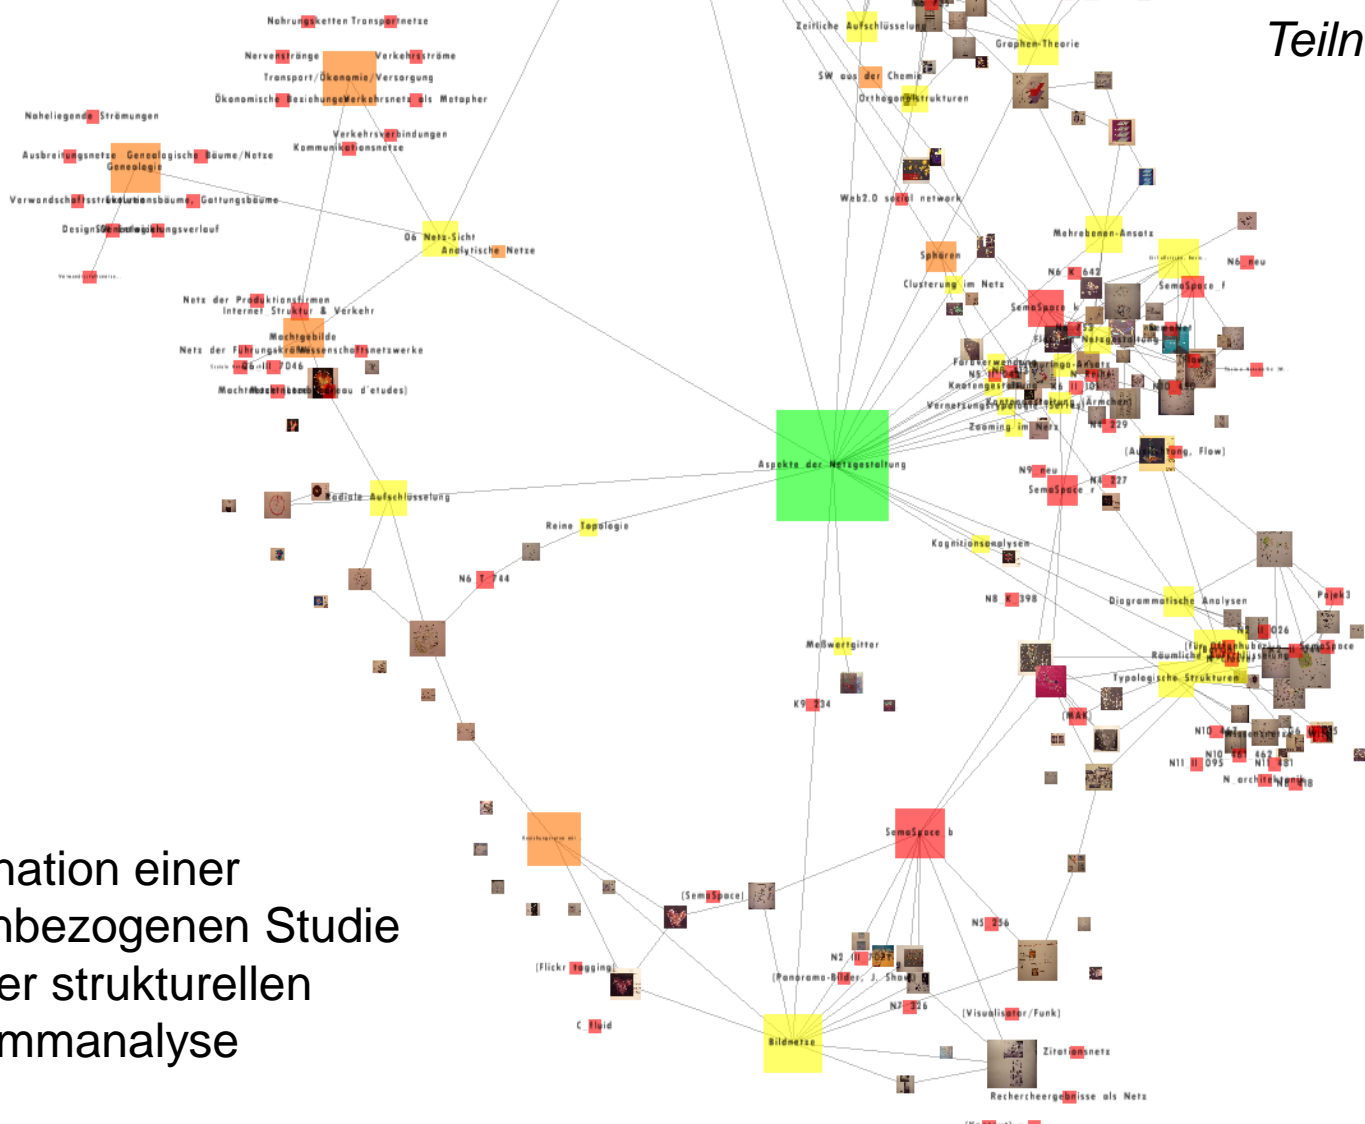

- display
 - focus [ct]
 - font 2d/3d
 - edges [tab]
 - tags [#]
 - fog [ins]
 - show img [F7]
 - freeze [space]
- layout
 - to 3d
 - compress [^]
 - inflate [F5]
 - speed up
 - distance -/+
- edit
 - lock node
 - add edge/node
 - tag selected
 - save current
- search
 - search selected
 - search name
 - search substring
 - search and add
 - last search
 - depth -/+
 - expand graph d1
 - expand sel. d1/2
 - remove selected
 - remove last step

Aspekte der Netzgestaltung

Baumstruktur trifft auf komplexe Teilnetze

Kombination einer themenbezogenen Studie mit einer strukturellen Diagrammanalyse

String „Gitter“

String „Spur“ ... Verläufe

- display
- focus [ct]
 - font 2d/3d
 - edges [tab]
 - tags [#]
 - fog [ins]
 - show img [F7]
 - freeze [space]

- layout
- to 3d
 - compress [^]
 - inflate [F5]
 - speed up
 - distance -/+

- edit
- lock node
 - add edge/node
 - tag selected
 - save current

- search
- search selected
 - search name
 - search substring
 - search and add
 - last search
 - depth -/+
 - expand graph d1
 - expand sel. d1/2
 - remove selected
 - remove last step